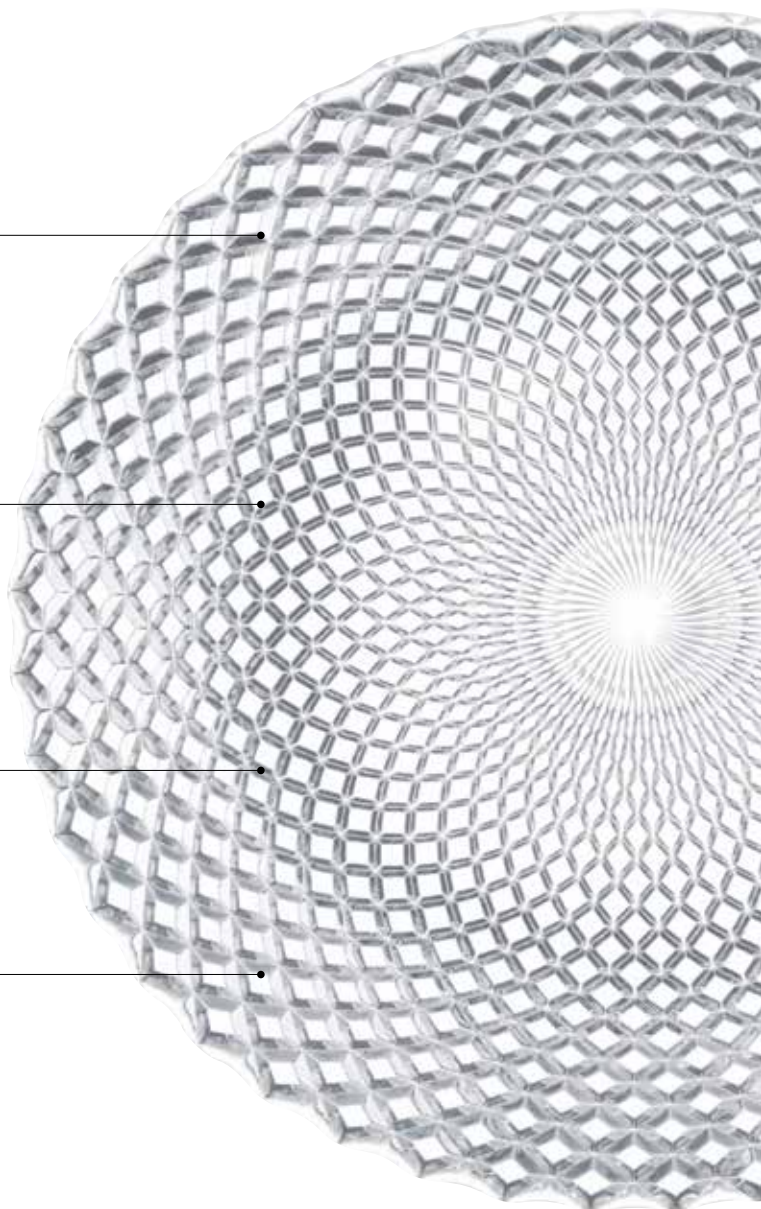

PRODUCENT SZKŁA KRYSTAŁOWEGO FIRMA **NACHTMANN** INSPIRUJE I ZACHĘCA BY DZIELIĆ I PODKREŚLAĆ WYJĄTKOWE MOMENTY W ŻYCIU WZBOGACAJĄC JE ODROBINĄ LUKSUSU I BLASKU. DROBNY UPOMINEK SZKLANY - ŚWIECZNIK LUB ZESTAW DO WHISKY CZY WYSOKIEJ JAKOŚCI AKCESORIA STOŁOWE JAK MISY, WAZONY, TALERZE SĄ DOCENIANE PRZEZ KONSUMENTÓW NA CAŁYM ŚWIECIE.

PRZEZ LATA NACHTMANN ZYSKAŁ OPINIĘ PRODUCENTA NAJWYŻSZEJ JAKOŚCI WYROBÓW KRYSTAŁOWYCH O NOWOCZESNYM DESIGNIE I NIEZWYKŁEJ RÓŻNORODNOŚCI.

GŁÓWNĄ IDEĄ FIRMY JEST PRZEKONANIE, ŻE KAŻDY PRODUKT NIEZALEŻNIE CZY WYKONANY RĘCZNIE CZY MASZYNOWO MA ZA ZADANIE CZYNIĆ ŻYCIE CODZIENNE PIĘKNIEJSZYM.

NACHTMANN JEST JEDYNYM W EUROPIE PRODUCENTEM KRYSTAŁÓW POSIADAJĄCYM CERTYFIKAT DIN ISO 14001 - ZAPEWNIAJĄCY WSZECHSTRONNĄ OCHRONĘ ŚRODOWISKA.

WSZYSTKIE PRODUKTY NACHTMANNA Z WYJĄTKIEM BARWIONYCH MOGĄ BYĆ BEZPIECZNIE ZMYWANE W ZMYWARCE.

PLATYNOWANE SZKŁO KRYSTAŁOWE

MADE IN GERMANY

GWARANCJA 1500 MYĆ

BEZPIECZNE MYCIE W ZMYWARCE