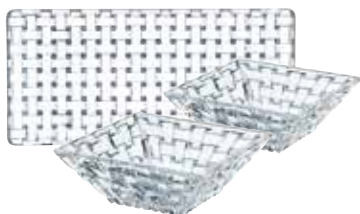

TALERZ PROSTOKĄT

91316 / 28 x 14 cm / cena: 30,69 zł

TALERZ PROSTOKĄT

91317 / 42 x 15 cm / cena: 57,75 zł

TALERZ KWADRAT

91315 / 28 x 28 cm / cena: 37,29 zł

TALERZ KWADRAT

97632 / 21 x 21 cm / zestaw 2 szt. / cena: 53,79 zł

TALERZ Z 4 MISECZKAMI / ZESTAW

90023 / 28 x 28 cm / cena: 84,81zł

TALERZ Z 2 MISECZKAMI / ZESTAW

90026 / 28 x 14 cm / cena: 50,82 zł

TALERZ Z 3 MISECZKAMI / ZESTAW

97633 / 21 x 21 cm / cena: 67,32 zł

MISECZKA KWADRATOWA - ZESTAW 4 SZT.

97631 / 8,5 x 8,5 cm / cena: 47,19 zł

MISECZKA KWADRATOWA - ZESTAW 2 SZT.

89694 / 12 x 12 cm / cena: 34,65 zł

MISECZKA PROSTOKĄTNA - ZESTAW 2 SZT.

97783 / 8,5 x 17 cm / cena: 47,19 zł

TALERZ Jin yu

98153 / 19 cm / cena: 16,50 zł