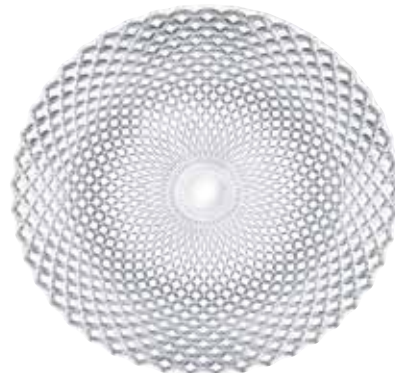

97631 / 8,5 x 8,5 cm / cena: 47,19 zł

MISECZKA KWADRATOWA - ZESTAW 2 SZT.

89694 / 12 x 12 cm / cena: 34,65 zł

MISECZKA PROSTOKĄTNA - ZESTAW 2 SZT.

97783 / 8,5 x 17 cm / cena: 47,19 zł

TALERZ Jin yu

98153 / 19 cm / cena: 16,50 zł

TALERZ Jin yu

98154 / 24 cm / cena: 19,80 zł

TALERZ Jin yu

98155 / 30 cm / cena: 26,40 zł

TALERZ Z RANTEM - ZESTAW 2 SZT. Samba

98032 / 32 cm / cena: 39,27 zł

TALERZ - ZESTAW 2 SZT. Samba

89993 / 32 cm / cena: 39,27 zł

TALERZ - ZESTAW 2 SZT. Rumba

89995 / 32 cm / cena: 39,27 zł

TALERZ

91305 / 23 cm / cena: 13,53 zł

TALERZ

91302 / 32 cm / cena: 20,46 zł

MISA

77677 / 25 cm / cena: 31,35 zł

MISA

77693 / 30 cm / cena: 43,56 zł

TALERZ

93905 / 23 cm / cena: 13,53 zł

TALERZ

93904 / 32 cm / cena: 20,46 zł

TALERZ KWADRAT

96146 / 28 x 28 cm / cena: 37,29 zł