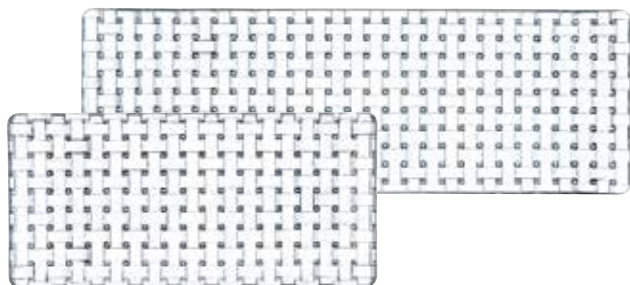

TALERZ Z RANTEM

91309 / 15 cm / cena: 13,53 zł

TALERZ Z RANTEM

91304 / 23 cm / cena: 13,53 zł

TALERZ Z RANTEM

91314 / 27 cm / cena: 20,46 zł

TALERZ Z RANTEM

91303 / 32 cm / cena: 20,46 zł

TALERZ PROSTOKĄT

91316 / 28 x 14 cm / cena: 30,69 zł

TALERZ PROSTOKĄT

91317 / 42 x 15 cm / cena: 57,75 zł

TALERZ KWADRAT

91315 / 28 x 28 cm / cena: 37,29 zł

TALERZ KWADRAT

97632 / 21 x 21 cm / zestaw 2 szt. / cena: 53,79 zł

TALERZ Z 4 MISECZKAMI / ZESTAW

90023 / 28 x 28 cm / cena: 84,81zł

TALERZ Z 2 MISECZKAMI / ZESTAW

90026 / 28 x 14 cm / cena: 50,82 zł

TALERZ Z 3 MISECZKAMI / ZESTAW

97633 / 21 x 21 cm / cena: 67,32 zł

MISECZKA KWADRATOWA - ZESTAW 4 SZT.